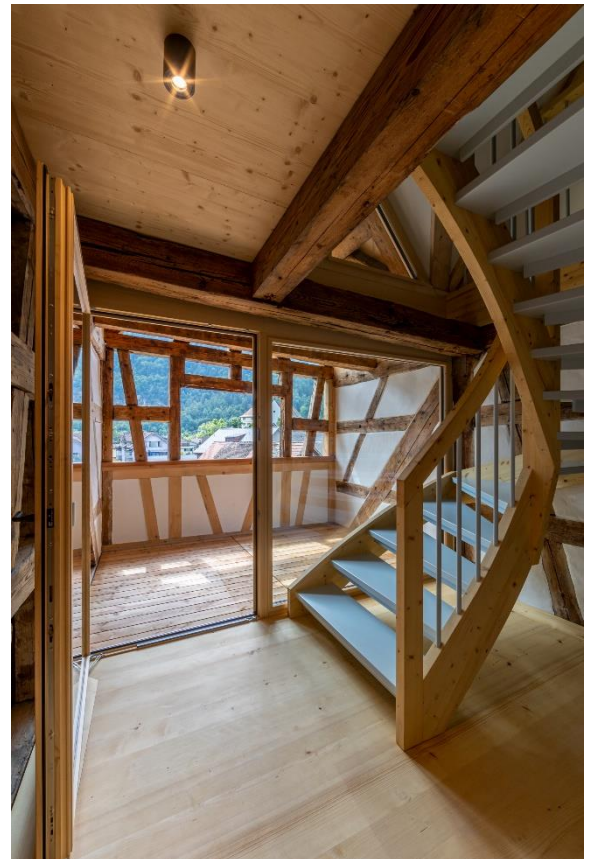

2-Zimmer-Loftwohnung

Zu vermieten per sofort oder nach Vereinbarung,

im Haus zur Beuge in Näfels:

grosszügige helle 2-Zimmer-Loftwohnung im 4. OG, Wohnungsnummer 942

gedeckte Loggia nach Westen gerichtet

Küche mit Kochinsel, Geschirrspüler und Glaskeramik; Wohnfläche 87.1 m²

Nettomiete CHF 1'750.00 und NK akonto CHF 200.00 monatlich

Kontakt Daten:

Genossenschaft Alterswohnungen Linth

Tel. 055 610 26 66 (vormittags) oder Franz Landolt 079 500 80 37

Mail : info@gaw-linth.ch / Homepage : www.gaw-linth.ch