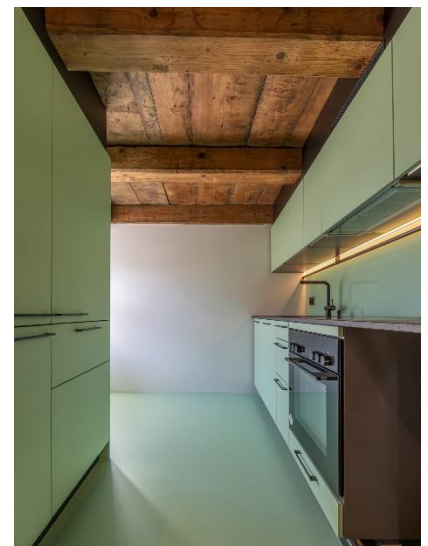

2.5-Zimmer-Wohnung

Zu vermieten per 01.10.2024 oder nach Vereinbarung,
im Haus zur Beuge in Näfels:

grosszügige 2.5-Zimmer Wohnung im 2. OG

Wohnungsnummer 921

Küche mit Geschirrspüler und Glaskeramik; Wohnfläche 63 m²

Nettomiete CHF 1'010.00 und NK akonto CHF 230.00 monatlich

Kontakt Daten:

Genossenschaft Alterswohnungen Linth

Tel. 055 610 26 66 (vormittags) oder Franz Landolt 079 500 80 37

Mail : info@gaw-linth.ch / Homepage : www.gaw-linth.ch